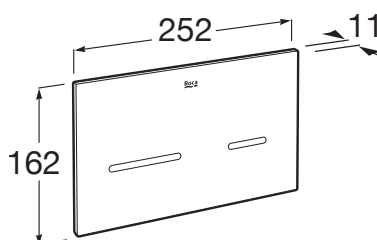

STELAŻE PODTYNKOWE

EP3 przycisk elektroniczny czarny (szkło tworzywo)

WYMIARY

Szerokość 252 mm

Wysokość 162 mm

KOLORY I WYKOŃCZENIA

19 BIAŁY

RYSUNKI TECHNICZNE

Ilość przycisków: 2

PASUJE DO

DUPLO WC ONE SMART -
Stelaż podtynkowy do toalet
myjących

890078020

DUPLO ONE
WOLNOSTOJĄCY - Stelaż
podtynkowy do WC

890077020

BASIC TANK ONE COMPACT
- Zbiornik podtynkowy do
misek wc stojących