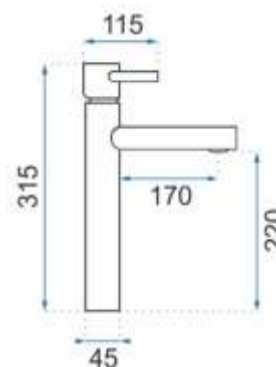

~~199,00zł~~
189,05zł

-5%

Kod rabatowy: **rea20**